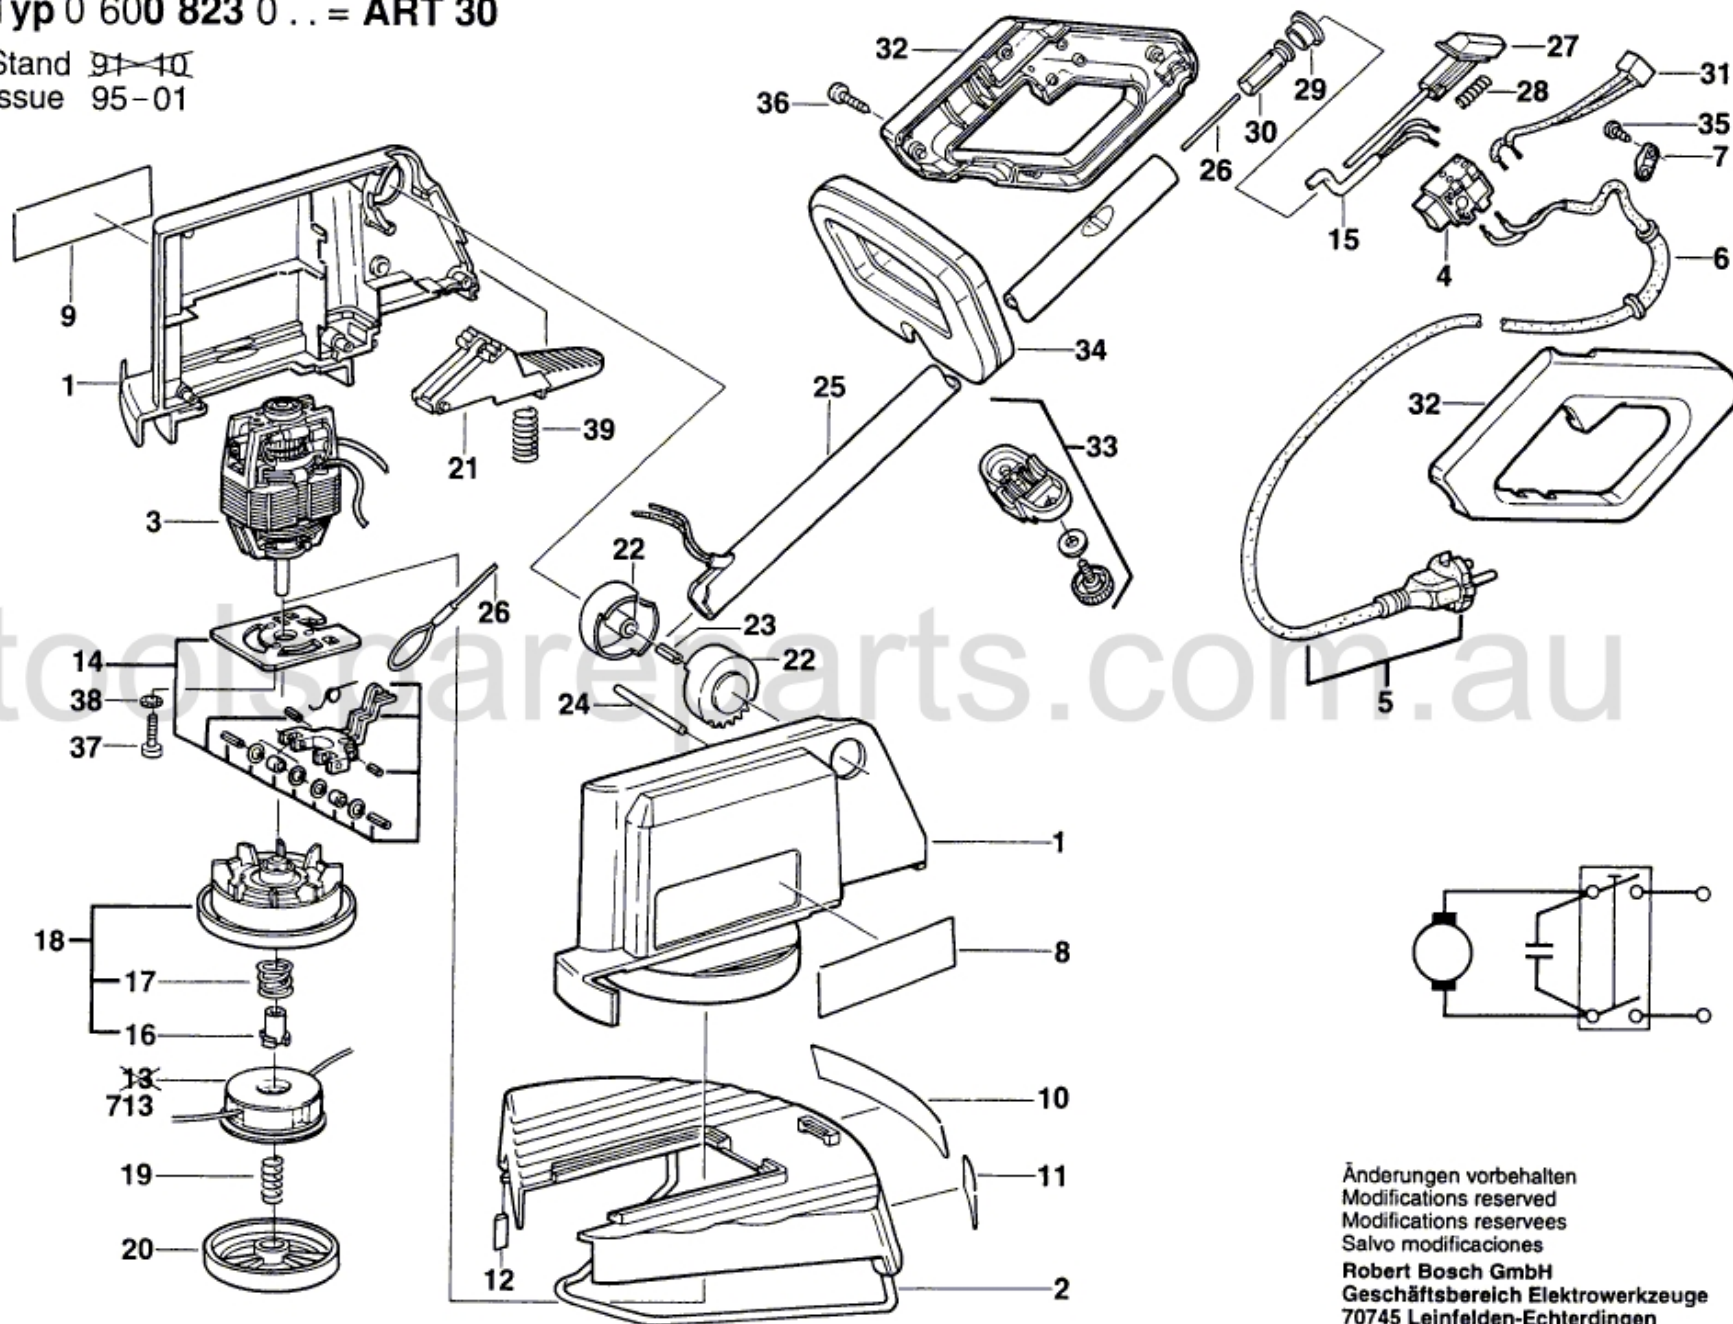

Typ 0 600 823 0 .. = ART 30

Stand 91-40
Issue 95-01

Änderungen vorbehalten
Modifications reserved
Modificaciones reserves
Salvo modificaciones
Robert Bosch GmbH
Geschäftsbereich Elektrowerkzeuge
70745 Leinfelden-Echterdingen